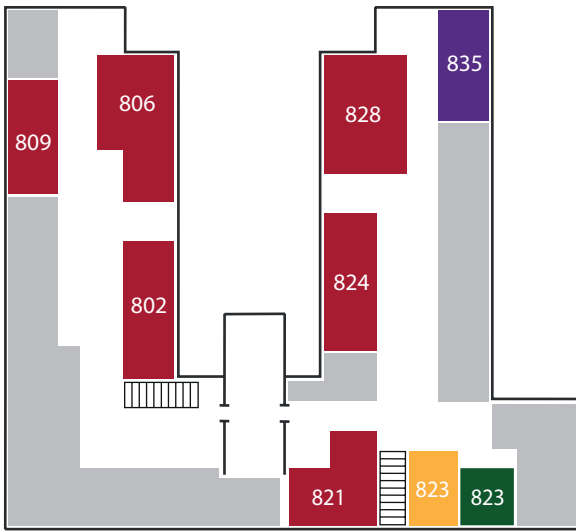

# FASHION SAMPLE SALE

PLAN 8

PLAN 9

PLAN 6

PLAN 7

ENTRÉ/PLAN 4

PLAN 5

- Damkläder
- Herrkläder
- Underkläder
- Barnkläder
- Accessoarers
- Inredning
- Skor

## ENTRÉ/PLAN 4

401 ANERKJENDT  
401 CLEAN CUT COPENHAGEN  
401 GABBA  
402 BESSIE  
402 DESIRES  
402 PEP  
402 SOULMATE  
402 TIF TIFFY

## PLAN 5

501 CREAM  
501 KAFFE  
501 DRANELLA  
502 PIPOL'S BAZAAR  
503 DYRBERG KERN  
503 HOTEL COLLECTION  
503 SHERIDAN  
504 CU JEWELLERY

## PLAN 6

606 BELIKA  
606 BEVERLY HILLS POLO CLUB  
606 CLIPPER  
606 SEVEN SEAS  
607 HAPPY SOCKS  
609 REIMA  
610 DAHLIN  
619 PIERRE CARDIN (HERR)  
619 SEIDENSTICKER  
619 SUNWILL  
620 ALBERTO  
620 LLOYD  
620 MILESTONE  
624 BISON  
624 JUNK DE LUXE  
628 SOLID  
628 TAILORED & ORIGINALS  
631 FYNCH-HATTON  
631 LINDEMANN BÄLTEN  
631 STONES