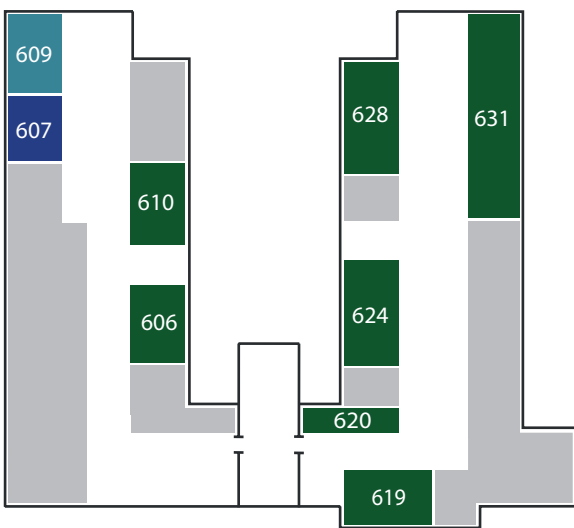

# FASHION SAMPLE SALE

PLAN 8

PLAN 9

PLAN 6

PLAN 7

ENTRÉ/PLAN 4

PLAN 5

- Damkläder
- Herrkläder
- Underkläder
- Barnkläder
- Accessoarers
- Inredning
- Skor

## ENTRÉ/PLAN 4

401 ANERKJENDT  
401 CLEAN CUT COPENHAGEN  
401 GABBA  
402 BESSIE  
402 DESIRES  
402 PEP  
402 SOULMATE  
402 TIF TIFFY