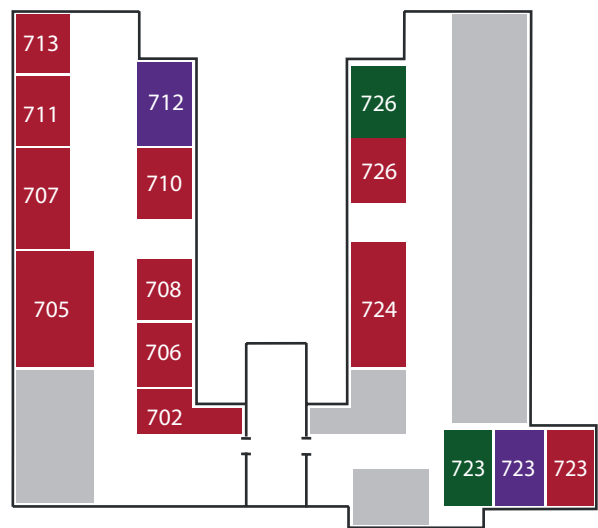

# FASHION SAMPLE SALE

PLAN 8

PLAN 9

PLAN 6

PLAN 7

ENTRÉ/PLAN 4

PLAN 5

- Damkläder
- Herrkläder
- Underkläder
- Barnkläder
- Accessoarers
- Inredning
- Skor

## ENTRÉ/PLAN 4

401 ANERKJENDT  
401 CLEAN CUT COPENHAGEN  
401 GABBA  
402 BESSIE  
402 DESIRES  
402 PEP  
402 SOULMATE  
402 TIF TIFFY

## PLAN 5

501 CREAM  
501 KAFFE  
501 DRANELLA  
502 PIPOL'S BAZAAR  
503 DYRBERG KERN  
503 HOTEL COLLECTION  
503 SHERIDAN  
504 CU JEWELLERY