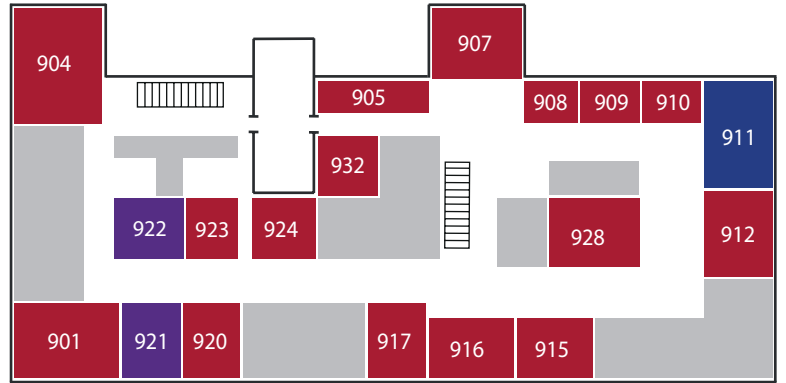

# FASHION SAMPLE SALE

PLAN 8

PLAN 9

PLAN 6

PLAN 7

ENTRÉ/PLAN 4

PLAN 5

- Damkläder
- Herrkläder
- Underkläder
- Barnkläder
- Accessoarers
- Inredning
- Skor

## ENTRÉ/PLAN 4

401 ANERKJENDT  
401 CLEAN CUT COPENHAGEN  
401 GABBA  
402 BESSIE  
402 DESIRES  
402 PEP  
402 SOULMATE  
402 TIF TIFFY

## PLAN 5

501 CREAM  
501 KAFFE  
501 DRANELLA  
502 PIPOL'S BAZAAR  
503 DYRBERG KERN  
503 HOTEL COLLECTION  
503 SHERIDAN  
504 CU JEWELLERY

## PLAN 9

901 BLACK ORCHID DENIM  
901 DL1961  
901 OGNX YOGA  
904 ERFO  
904 FRAAS  
904 ISABELL  
904 LECOMTE  
904 RABE  
904 SCHNEIDERS  
905 ELTON  
907 GABRIELLA K  
907 LEBEK  
907 MARINELLO  
907 MXO  
907 PASSIGATTI  
908 MODES STOCKHOLM  
909 ERICH FEND  
910 HERLUF DESIGN  
912 ANNA MONTANA  
912 ARIMI  
912 FRANSEN  
912 MARBLE  
915 ISAY  
916 AJLAJK  
917 L'ARGENTINA  
920 JACETT  
921 SEEBERGER  
921 STETSON  
922 BÖRJESSON HANDSKAR  
923 JUNGE  
923 ONE-TWO/LUXZUZ  
924 PRÊT  
924 WICO  
928 LONG ISLAND  
928 MICHA  
932 ETAGE  
932 PLUS